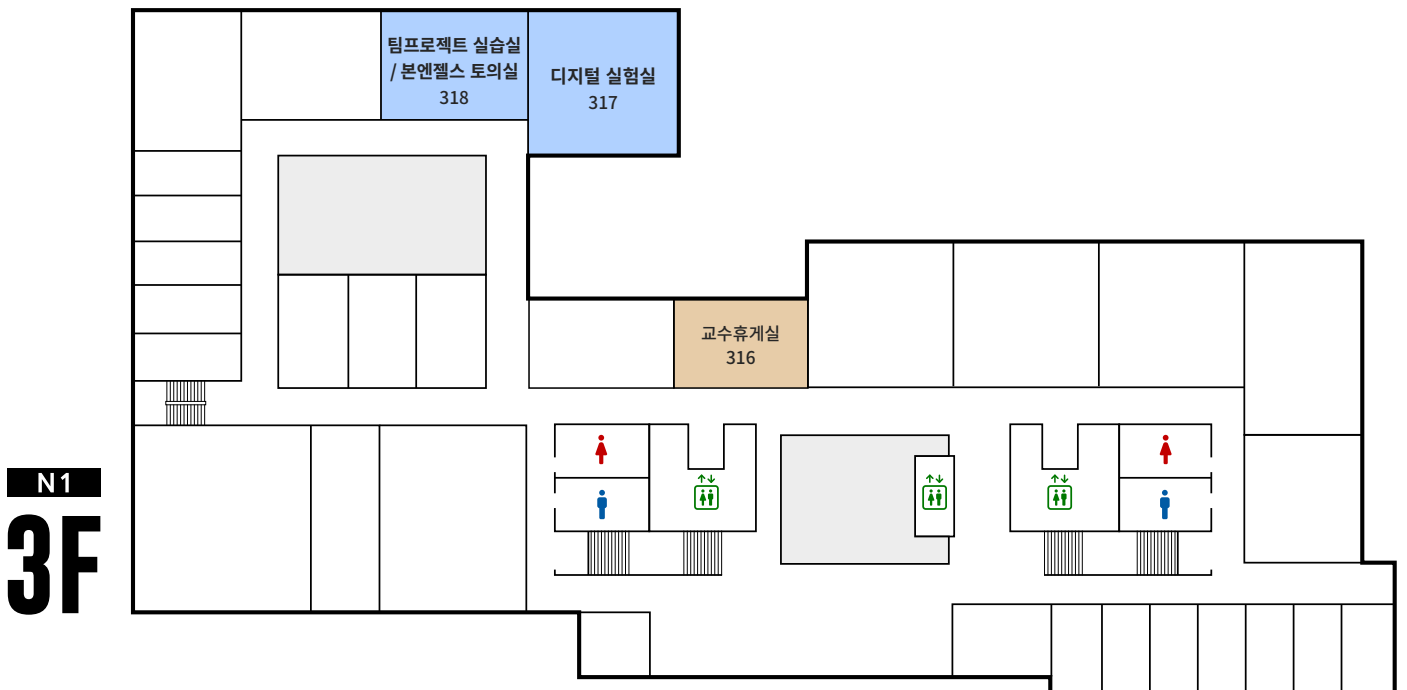

E3-2 / 1F

- 제2공동강의실 1220호

E3-1
1F

E3-1 / 2F

2강의실	2111호
3강의실	2443호
4강의실	2445호
2401 세미나실	2401호
2450 세미나실	2450호
2452 세미나실	2452호
남자샤워장	
여자샤워장	
탕비실	

E3-1
2F

E3-1 / 3F

- 5강의실 3444호
- 6강의실 3445호
- 3420 세미나실 3420호
- 3421 세미나실 3431호
- 탕비실

E3-1
3F

E3-1 / 4F

- 오상수 영상강의실 4443호
- 안연경 세미나실 4420호
- 4448 세미나실 4448호
- 탕비실

N1 / 1F

1층 계단식 강의실	102호
EDU 4.0 강의실	103호
2강의실	114호
3강의실	113호
4강의실	112호
5강의실	111호
6강의실	110호
다목적홀	117호
104 스튜디오	104호
105 셀프스튜디오	105호
106 세미나실	106호
107 세미나실	107호
108 세미나실	108호
109 세미나실	109호
매점	115호
락커룸 및 샤워	
정수기	

N1 / 2F

- 2층 계단식 강의실 201호
- 203 세미나실 203호
- 체력단련실 216호
- 커피숍 202호
- 교수휴게실 216호
- 정수기

N1 / 3F

- 팀프로젝트 실습실 / 본엔젤스 토의실 318호
- 디지털 실험실 317호
- 교수휴게실 316호

N1 / 4F

- 422 강의실 422호
- 전산학부 행정팀 425호
- 정보보호대학원 행정실 425호
- 학부장실 426호
- 수업준비실/교수휴게실 424호
- 독서실 423호
- 학생휴게실 409호
- 모두를 위한 화장실
- 탕비실

N1 / 5F

- 526 세미나실 526호
- 527 소회의실 527호
- 다용도실험실
- 학생휴게실 509호
- 모두를 위한 화장실

N1
4F

N1
5F

N1 / 6F

- 601 세미나실 601호
- 625 세미나실 625호
- 626 소회의실 626호
- 다용도실험실

- 학생휴게실
- 모두를 위한 화장실 
- 탕비실 

N1 / 7F