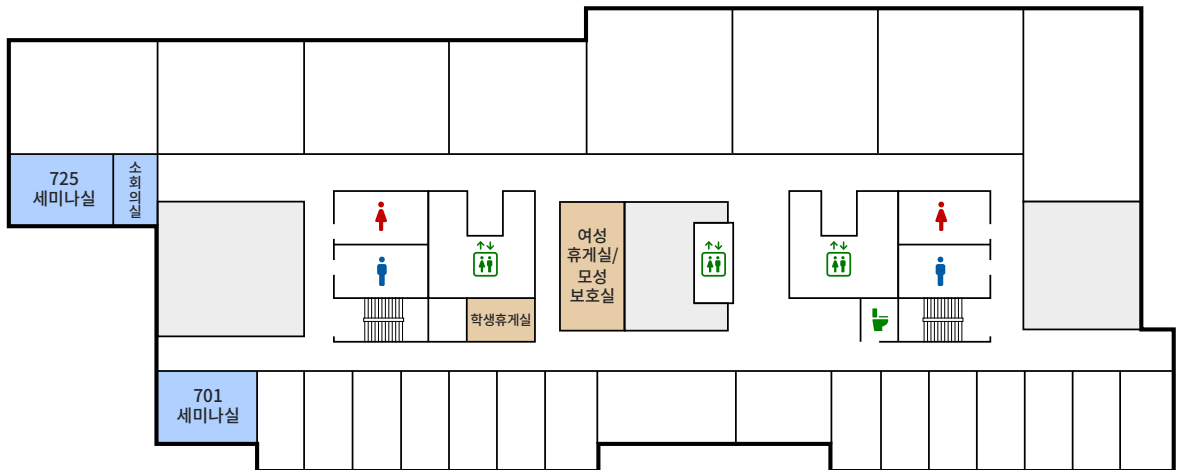

N1 / 2F

- 2층 계단식 강의실 201호
- 203 세미나실 203호
- 체력단련실 216호
- 커피숍 202호
- 교수휴게실 216호
- 정수기

N1 / 3F

- 팀프로젝트 실습실 / 본엔젤스 토의실 318호
- 디지털 실험실 317호
- 교수휴게실 316호

N1 / 4F

- 422 강의실 422호
- 전산학부 행정팀 425호
- 정보보호대학원 행정실 425호
- 학부장실 426호
- 수업준비실/교수휴게실 424호
- 독서실 423호
- 학생휴게실 409호
- 모두를 위한 화장실
- 탕비실

N1 / 5F

- 526 세미나실 526호
- 527 소회의실 527호
- 다용도실험실
- 학생휴게실 509호
- 모두를 위한 화장실

N1
4F

N1
5F

N1 / 6F

- 601 세미나실 601호
- 625 세미나실 625호
- 626 소회의실 626호
- 다용도실험실

- 학생휴게실
- 모두를 위한 화장실 
- 탕비실 

N1 / 7F

- 701 세미나실 701호
- 725 세미나실 725호
- 726 소회의실 726호

- 여성휴게실/모성보호실
- 학생휴게실
- 모두를 위한 화장실 

N1
6F

N1
7F

N1 / 8F

- 825 세미나실 825호
- 826 소회의실 826호
- 다용도실험실
- 학생휴게실
- 모두를 위한 화장실 

N1 / 9F

- 925 세미나실 925호
- 926 소회의실 926호
- 다용도실험실
- 학생휴게실
- 모두를 위한 화장실 
- 탕비실 