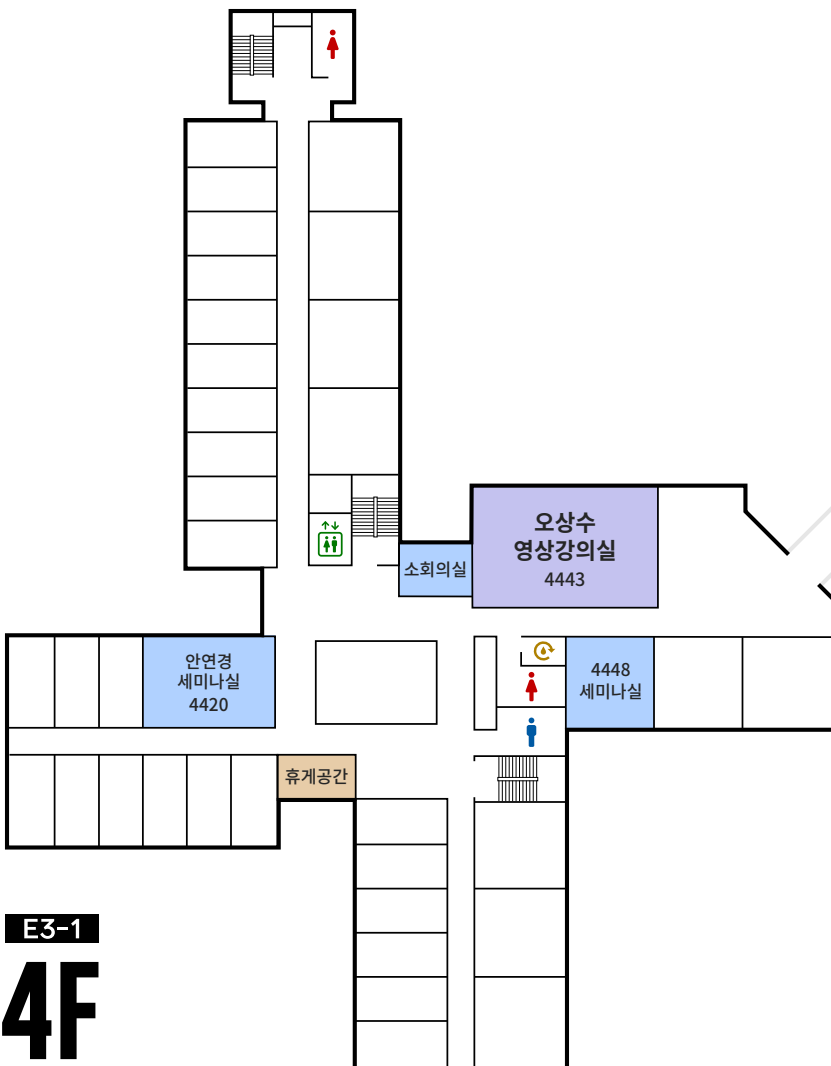

N5 / 3F

정보보호대학원 세미나실	2301호
정보보호대학원 교수휴게실 및 회의실	2307호
정보보호대학원 학생휴게실	2316호

E3-1 / 1F

- 1강의실 1101호
- EDU 4.0 강의실 1104호
- 제1공동강의실 1501호
- 제2세미나실 1408호
- 조정완 CAIR 회의실 1414호
- 교수회의실 1410호
- 전산학부행정팀 1402호
- 전산학부장실 1411호
- 기술실 1422호
- 여성휴게실/모성보호실 1405호
- 교수휴게실 1403호
- 스트라이크존 1441호
- 학생휴게실 1439호
- 탕비실 ↻

E3-2 / 1F

- 제2공동강의실 1220호

E3-1
1F

E3-1 / 2F

2강의실	2111호
3강의실	2443호
4강의실	2445호
2401 세미나실	2401호
2450 세미나실	2450호
2452 세미나실	2452호
남자샤워장	
여자샤워장	
탕비실	

E3-1
2F

E3-1 / 3F

- 5강의실 3444호
- 6강의실 3445호
- 3420 세미나실 3420호
- 3421 세미나실 3431호
- 탕비실

E3-1
3F

E3-1 / 4F

- 오상수 영상강의실 4443호
- 안연경 세미나실 4420호
- 4448 세미나실 4448호
- 탕비실

N1 / 1F

1층 계단식 강의실	102호
EDU 4.0 강의실	103호
2강의실	114호
3강의실	113호
4강의실	112호
5강의실	111호
6강의실	110호
다목적홀	117호
104 스튜디오	104호
105 셀프스튜디오	105호
106 세미나실	106호
107 세미나실	107호
108 세미나실	108호
109 세미나실	109호
매점	115호
락커룸 및 샤워	
정수기	

N1 / 2F

- 2층 계단식 강의실 201호
- 203 세미나실 203호
- 체력단련실 216호
- 커피숍 202호
- 교수휴게실 216호
- 정수기

N1 / 3F

- 팀프로젝트 실습실 / 본엔젤스 토의실 318호
- 디지털 실험실 317호
- 교수휴게실 316호

N1 / 4F

- 422 강의실 422호
- 전산학부 행정팀 425호
- 정보보호대학원 행정실 425호
- 학부장실 426호
- 수업준비실/교수휴게실 424호
- 독서실 423호
- 학생휴게실 409호
- 모두를 위한 화장실
- 탕비실