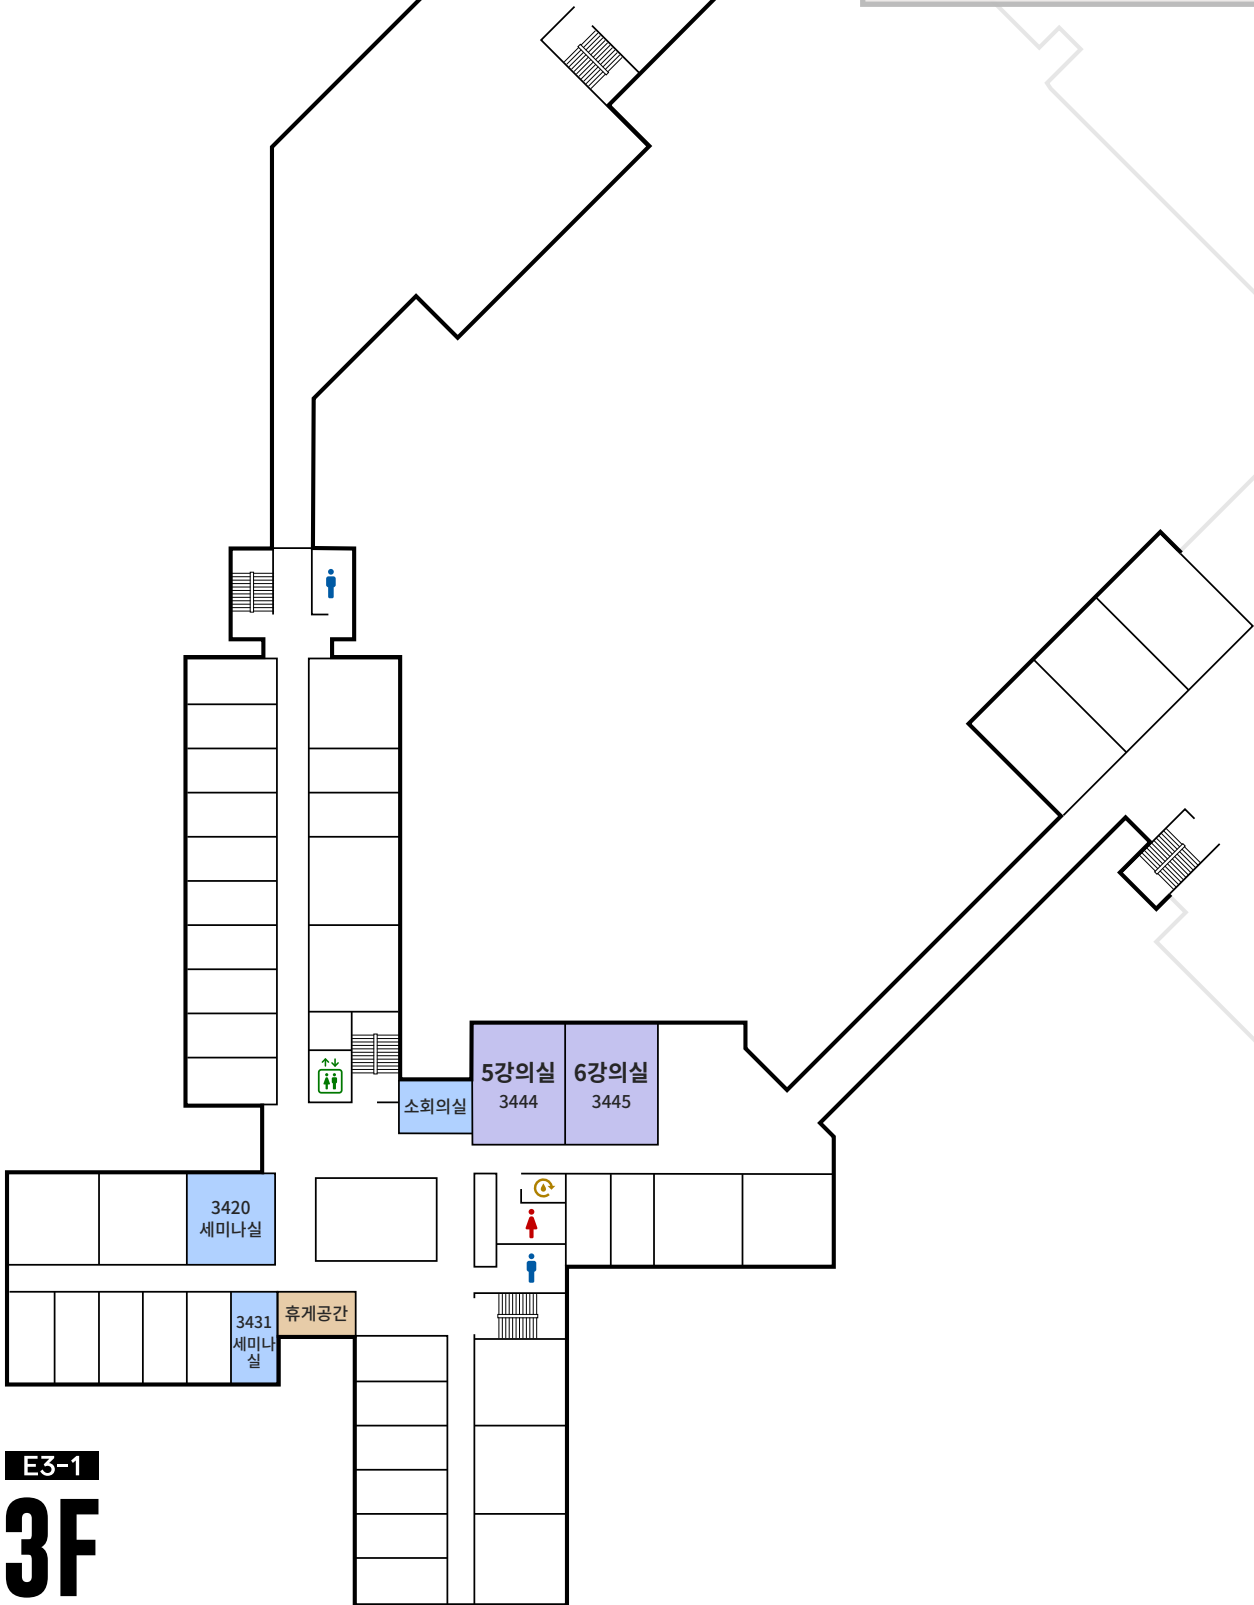

N5 / 3F

정보보호대학원 세미나실	2301호
정보보호대학원 교수휴게실 및 회의실	2307호
정보보호대학원 학생휴게실	2316호

E3-1 / 1F

- 1강의실 1101호
- EDU 4.0 강의실 1104호
- 제1공동강의실 1501호
- 제2세미나실 1408호
- 조정완 CAIR 회의실 1414호
- 교수회의실 1410호
- 전산학부행정팀 1402호
- 전산학부장실 1411호
- 기술실 1422호
- 여성휴게실/모성보호실 1405호
- 교수휴게실 1403호
- 스트라이크존 1441호
- 학생휴게실 1439호
- 탕비실 ↻

E3-2 / 1F

- 제2공동강의실 1220호

E3-1
1F

E3-1 / 2F

2강의실	2111호
3강의실	2443호
4강의실	2445호
2401 세미나실	2401호
2450 세미나실	2450호
2452 세미나실	2452호
남자샤워장	
여자샤워장	
탕비실	

E3-1
2F

E3-1 / 3F

- 5강의실 3444호
- 6강의실 3445호
- 3420 세미나실 3420호
- 3421 세미나실 3431호
- 탕비실

E3-1
3F

E3-1 / 4F

- 오상수 영상강의실 4443호
- 안연경 세미나실 4420호
- 4448 세미나실 4448호
- 탕비실

N1 / 1F

1층 계단식 강의실	102호
EDU 4.0 강의실	103호
2강의실	114호
3강의실	113호
4강의실	112호
5강의실	111호
6강의실	110호
다목적홀	117호
104 스튜디오	104호
105 셀프스튜디오	105호
106 세미나실	106호
107 세미나실	107호
108 세미나실	108호
109 세미나실	109호
매점	115호
락커룸 및 샤워	
정수기	

N1 / 2F

- 2층 계단식 강의실 201호
- 203 세미나실 203호
- 체력단련실 216호
- 커피숍 202호
- 교수휴게실 216호
- 정수기

N1 / 3F

- 팀프로젝트 실습실 / 본엔젤스 토의실 318호
- 디지털 실험실 317호
- 교수휴게실 316호

N1 / 4F

- 422 강의실 422호
- 전산학부 행정팀 425호
- 정보보호대학원 행정실 425호
- 학부장실 426호
- 수업준비실/교수휴게실 424호
- 독서실 423호
- 학생휴게실 409호
- 모두를 위한 화장실
- 탕비실