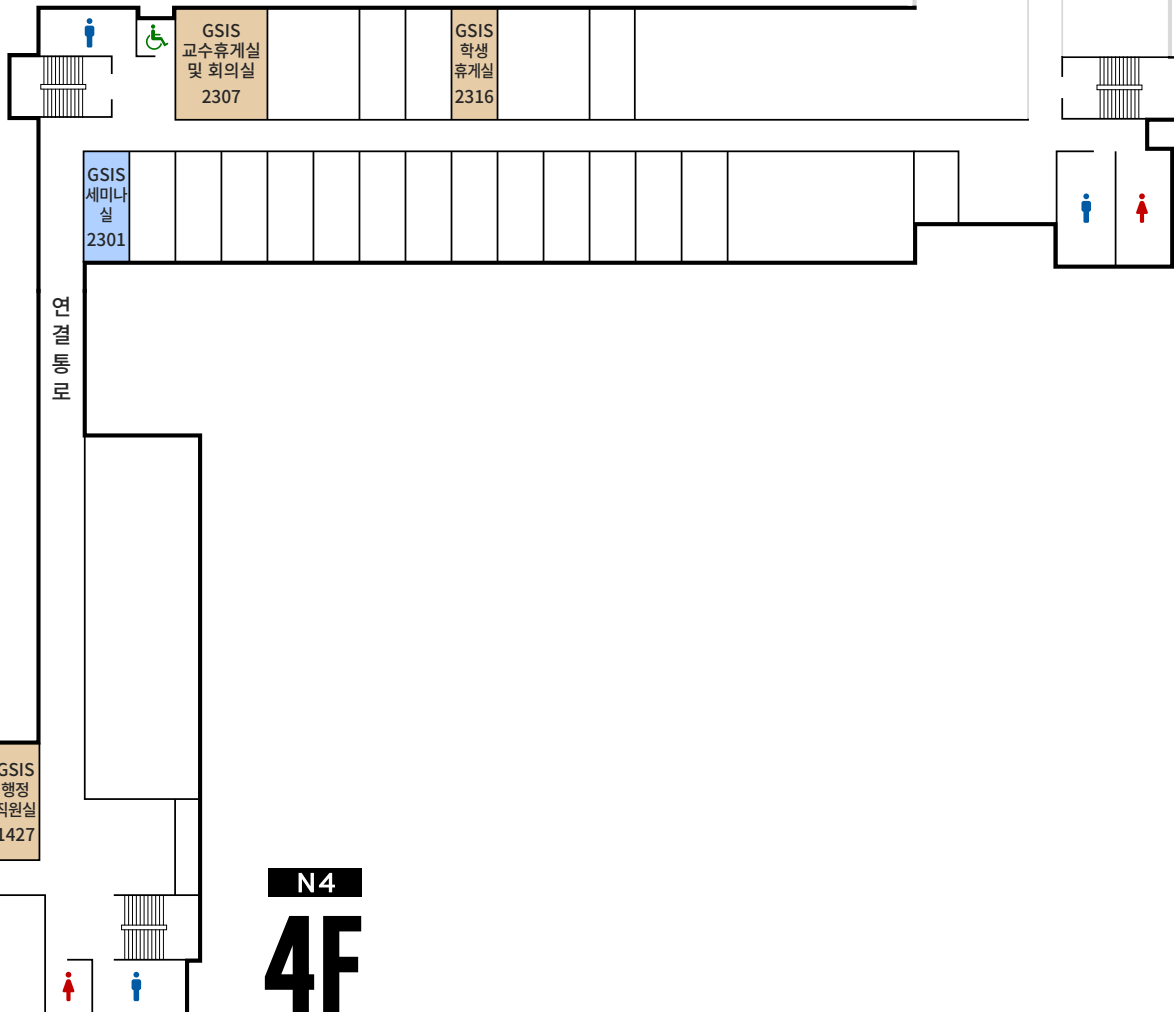

N4 / 4F

정보보호대학원
행정직원실 1427호

N5 / 3F

정보보호대학원
세미나실 2301호

정보보호대학원
교수휴게실 및 회의실 2307호

정보보호대학원
학생휴게실 2316호

N5
3F

N4
4F