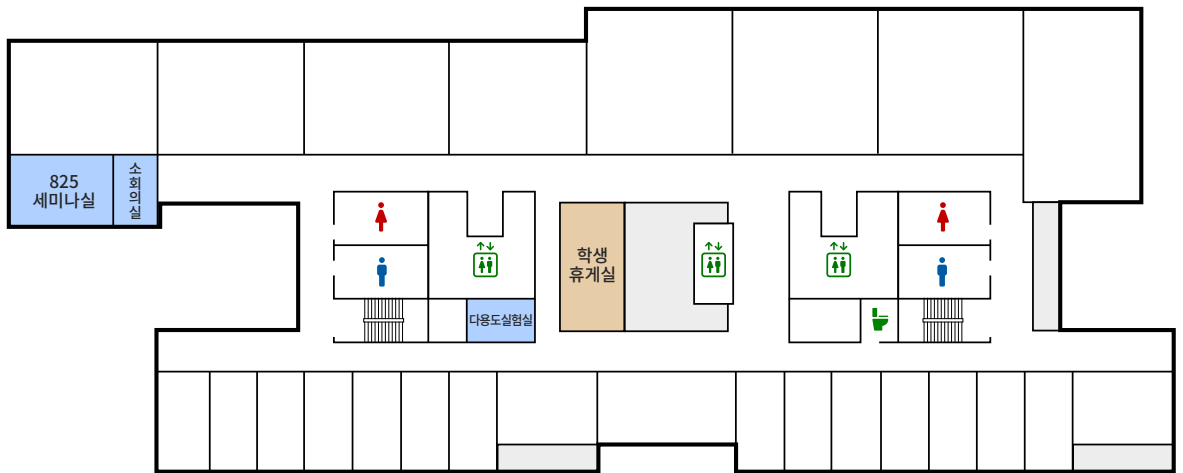

N1 / 2F

- 2층 계단식 강의실 201호
- 203 세미나실 203호
- 체력단련실 216호
- 커피숍 202호
- 교수휴게실 216호
- 정수기

N1 / 3F

- 팀프로젝트 실습실 / 본엔젤스 토의실 318호
- 디지털 실험실 317호
- 교수휴게실 316호

N1 / 4F

- 422 강의실 422호
- 전산학부 행정팀 425호
- 정보보호대학원 행정실 425호
- 학부장실 426호
- 수업준비실/교수휴게실 424호
- 독서실 423호
- 학생휴게실 409호
- 모두를 위한 화장실
- 탕비실

N1 / 5F

- 526 세미나실 526호
- 527 소회의실 527호
- 다용도실험실
- 학생휴게실 509호
- 모두를 위한 화장실

N1
4F

N1
5F

N1 / 6F

- 601 세미나실 601호
- 625 세미나실 625호
- 626 소회의실 626호
- 다용도실험실

- 학생휴게실
- 모두를 위한 화장실 
- 탕비실 

N1 / 7F

- 701 세미나실 701호
- 725 세미나실 725호
- 726 소회의실 726호

- 여성휴게실/모성보호실
- 학생휴게실
- 모두를 위한 화장실 

N1
6F

N1
7F

N1 / 8F

- 825 세미나실 825호
- 826 소회의실 826호
- 다용도실험실
- 학생휴게실
- 모두를 위한 화장실 

N1 / 9F

- 925 세미나실 925호
- 926 소회의실 926호
- 다용도실험실
- 학생휴게실
- 모두를 위한 화장실 
- 탕비실 

N1
8F

N1
9F

N5
2F

N4 / 4F

정보보호대학원
행정직원실 1427호

N5 / 3F

정보보호대학원
세미나실 2301호

정보보호대학원
교수휴게실 및 회의실 2307호