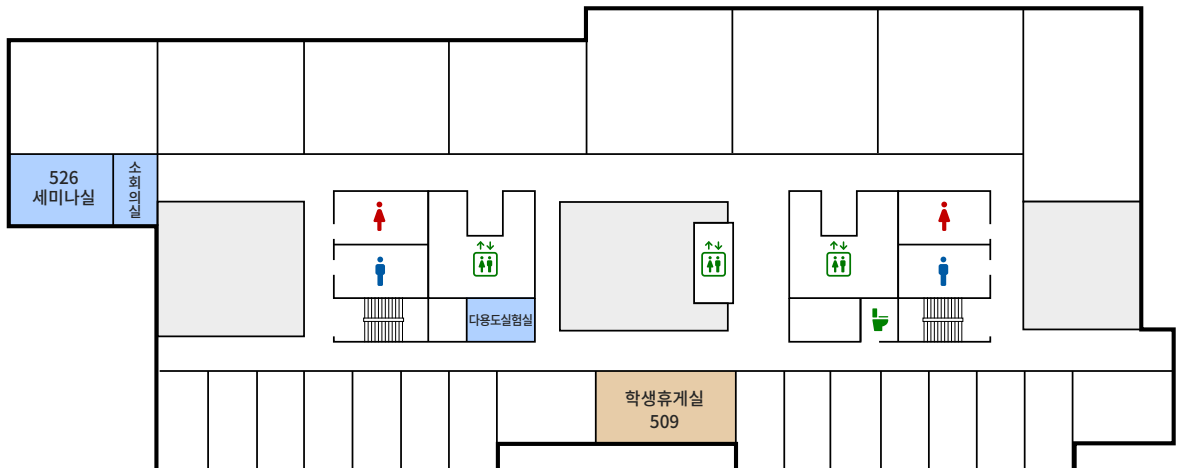

E3-1
3F

E3-1 / 4F

- 오상수 영상강의실 4443호
- 안연경 세미나실 4420호
- 4448 세미나실 4448호
- 탕비실

N1 / 1F

1층 계단식 강의실	102호
EDU 4.0 강의실	103호
2강의실	114호
3강의실	113호
4강의실	112호
5강의실	111호
6강의실	110호
다목적홀	117호
104 스튜디오	104호
105 셀프스튜디오	105호
106 세미나실	106호
107 세미나실	107호
108 세미나실	108호
109 세미나실	109호
매점	115호
락커룸 및 샤워	
정수기	

N1 / 2F

- 2층 계단식 강의실 201호
- 203 세미나실 203호
- 체력단련실 216호
- 커피숍 202호
- 교수휴게실 216호
- 정수기

N1 / 3F

- 팀프로젝트 실습실 / 본엔젤스 토의실 318호
- 디지털 실험실 317호
- 교수휴게실 316호

N1 / 4F

- 422 강의실 422호
- 전산학부 행정팀 425호
- 정보보호대학원 행정실 425호
- 학부장실 426호
- 수업준비실/교수휴게실 424호
- 독서실 423호
- 학생휴게실 409호
- 모두를 위한 화장실
- 탕비실

N1 / 5F

- 526 세미나실 526호
- 527 소회의실 527호
- 다용도실험실
- 학생휴게실 509호
- 모두를 위한 화장실

N1
4F

N1
5F

N1 / 6F

- 601 세미나실 601호
- 625 세미나실 625호
- 626 소회의실 626호
- 다용도실험실

- 학생휴게실
- 모두를 위한 화장실 
- 탕비실 

N1 / 7F

- 701 세미나실 701호
- 725 세미나실 725호
- 726 소회의실 726호

- 여성휴게실/모성보호실
- 학생휴게실
- 모두를 위한 화장실 

N1
6F

N1
7F

N1 / 8F

- 825 세미나실 825호
- 826 소회의실 826호
- 다용도실험실
- 학생휴게실
- 모두를 위한 화장실 

N1 / 9F

- 925 세미나실 925호
- 926 소회의실 926호
- 다용도실험실
- 학생휴게실
- 모두를 위한 화장실 
- 탕비실 