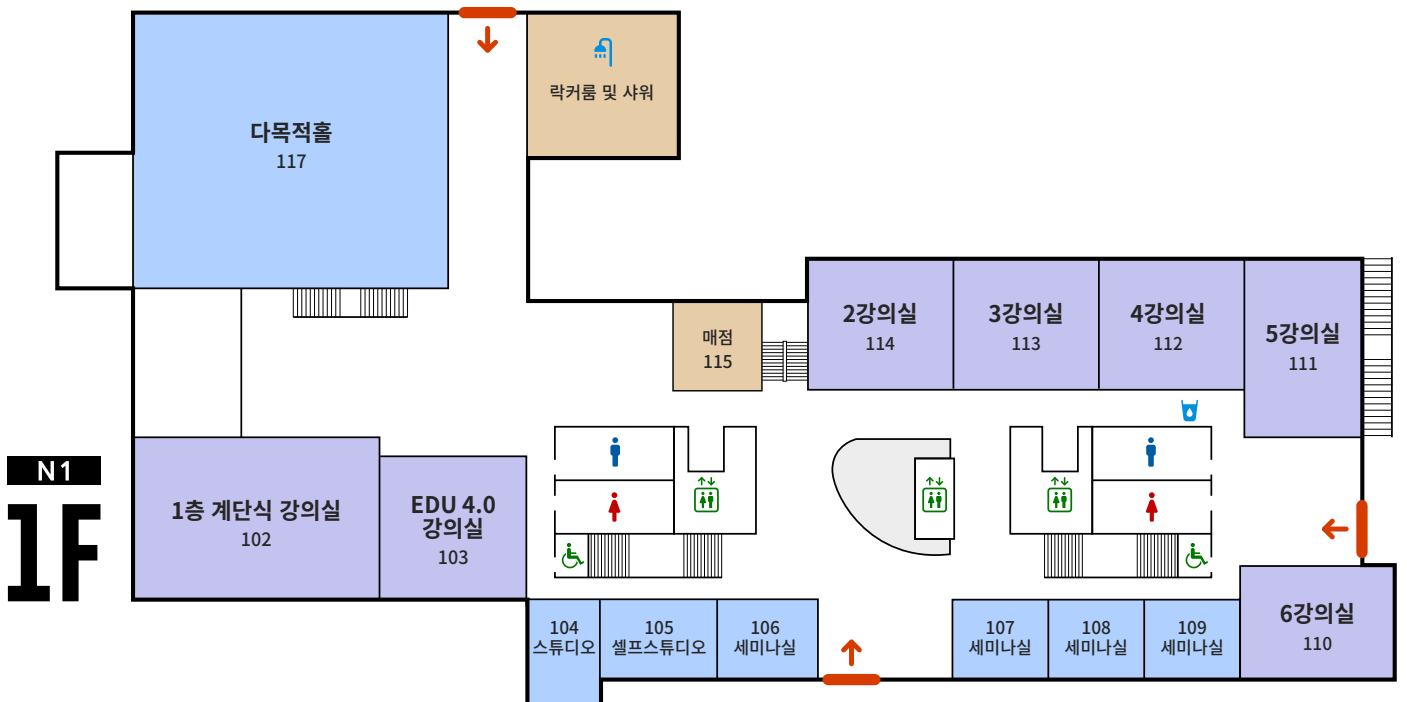

E3-2 / 1F

- 제2공동강의실 1220호

E3-1
1F

E3-1 / 2F

2강의실	2111호
3강의실	2443호
4강의실	2445호
2401 세미나실	2401호
2450 세미나실	2450호
2452 세미나실	2452호
남자샤워장	
여자샤워장	
탕비실	

E3-1
2F

E3-1 / 3F

- 5강의실 3444호
- 6강의실 3445호
- 3420 세미나실 3420호
- 3421 세미나실 3431호
- 탕비실

E3-1
3F

E3-1 / 4F

- 오상수 영상강의실 4443호
- 안연경 세미나실 4420호
- 4448 세미나실 4448호
- 탕비실

N1 / 1F

1층 계단식 강의실	102호
EDU 4.0 강의실	103호
2강의실	114호
3강의실	113호
4강의실	112호
5강의실	111호
6강의실	110호
다목적홀	117호
104 스튜디오	104호
105 셀프스튜디오	105호
106 세미나실	106호
107 세미나실	107호
108 세미나실	108호
109 세미나실	109호
매점	115호
락커룸 및 샤워	
정수기	

N1 / 2F

- 2층 계단식 강의실 201호
- 203 세미나실 203호
- 체력단련실 216호
- 커피숍 202호
- 교수휴게실 216호
- 정수기

N1 / 3F

- 팀프로젝트 실습실 / 본엔젤스 토의실 318호
- 디지털 실험실 317호
- 교수휴게실 316호

N1 / 4F

- 422 강의실 422호
- 전산학부 행정팀 425호
- 정보보호대학원 행정실 425호
- 학부장실 426호
- 수업준비실/교수휴게실 424호
- 독서실 423호
- 학생휴게실 409호
- 모두를 위한 화장실
- 탕비실

N1 / 5F

- 526 세미나실 526호
- 527 소회의실 527호
- 다용도실험실
- 학생휴게실 509호
- 모두를 위한 화장실

N1
4F

N1
5F

N1 / 6F

- 601 세미나실 601호
- 625 세미나실 625호
- 626 소회의실 626호
- 다용도실험실

- 학생휴게실
- 모두를 위한 화장실 
- 탕비실 

N1 / 7F