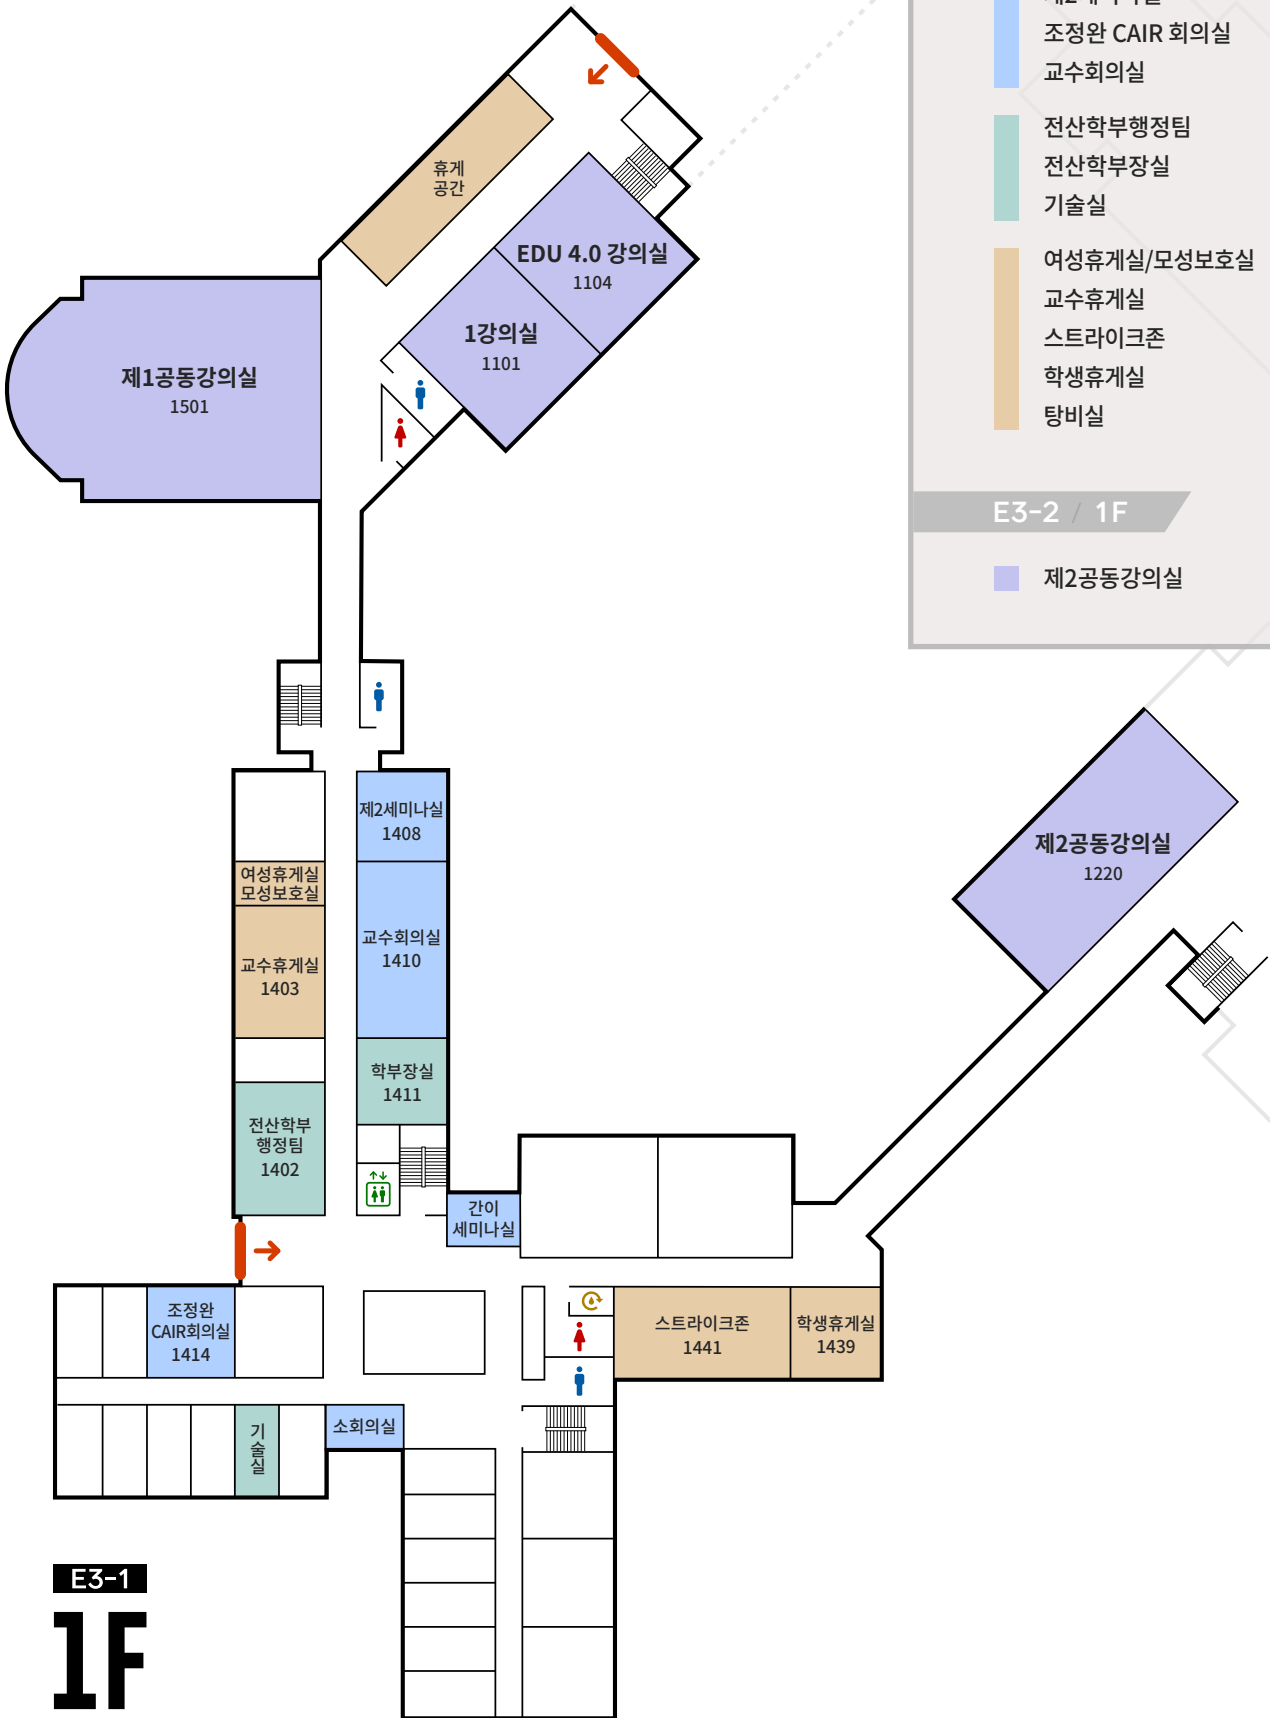

N1 / 5F

526 세미나실	526호
527 소회의실	527호
다용도실험실	
학생휴게실	509호
모두를 위한 화장실	

N1 / 6F

601 세미나실	601호
625 세미나실	625호
626 소회의실	626호
다용도실험실	
학생휴게실	
모두를 위한 화장실	
탕비실	

N1 / 7F

701 세미나실	701호
725 세미나실	725호
726 소회의실	726호
여성휴게실/모성보호실	
학생휴게실	
모두를 위한 화장실	

N1 / 8F

825 세미나실	825호
826 소회의실	826호
다용도실험실	
학생휴게실	
모두를 위한 화장실	

N1 / 9F

925 세미나실	925호
926 소회의실	926호
다용도실험실	
학생휴게실	
모두를 위한 화장실	
탕비실	

N4 / 4F

정보보호대학원 행정직원실	1427호
---------------	-------

N5 / 2F

정보보호대학원 강의실	2243호
-------------	-------

N5 / 3F

정보보호대학원 세미나실	2301호
정보보호대학원 교수휴게실 및 회의실	2307호
정보보호대학원 학생휴게실	2316호

E3-1 / 1F

- 1강의실 1101호
- EDU 4.0 강의실 1104호
- 제1공동강의실 1501호
- 제2세미나실 1408호
- 조정완 CAIR 회의실 1414호
- 교수회의실 1410호
- 전산학부행정팀 1402호
- 전산학부장실 1411호
- 기술실 1422호
- 여성휴게실/모성보호실 1405호
- 교수휴게실 1403호
- 스트라이크존 1441호
- 학생휴게실 1439호
- 탕비실 ↻

E3-2 / 1F

- 제2공동강의실 1220호

E3-1
1F

E3-1 / 2F

2강의실	2111호
3강의실	2443호
4강의실	2445호
2401 세미나실	2401호
2450 세미나실	2450호
2452 세미나실	2452호
남자샤워장	
여자샤워장	
탕비실	

E3-1
2F

E3-1 / 3F

- 5강의실 3444호
- 6강의실 3445호
- 3420 세미나실 3420호
- 3421 세미나실 3431호
- 탕비실