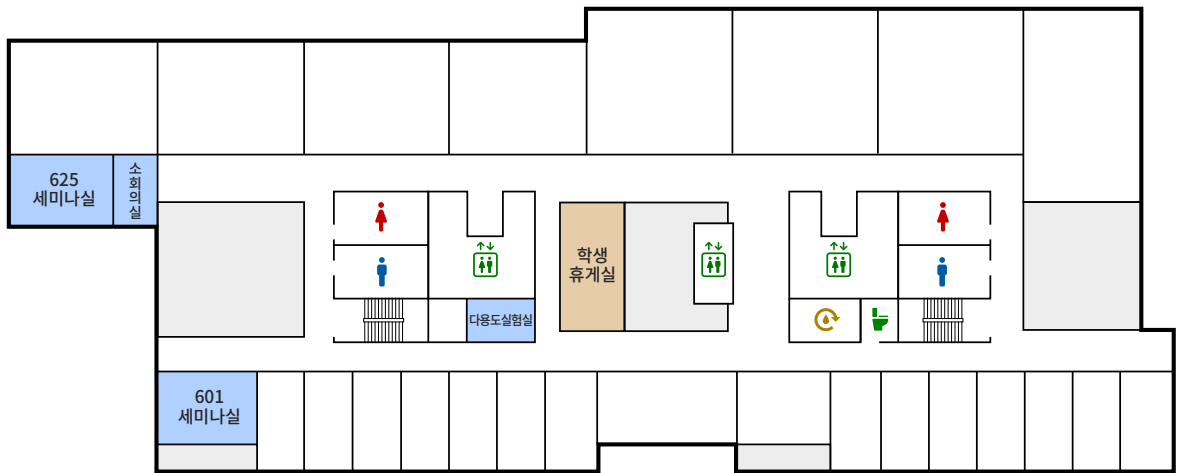

N1 / 2F

- 2층 계단식 강의실 201호
- 203 세미나실 203호
- 체력단련실 216호
- 커피숍 202호
- 교수휴게실 216호
- 정수기

N1 / 3F

- 팀프로젝트 실습실 / 본엔젤스 토의실 318호
- 디지털 실험실 317호
- 교수휴게실 316호

N1 / 4F

- 422 강의실 422호
- 전산학부 행정팀 425호
- 정보보호대학원 행정실 425호
- 학부장실 426호
- 수업준비실/교수휴게실 424호
- 독서실 423호
- 학생휴게실 409호
- 모두를 위한 화장실
- 탕비실

N1 / 5F

- 526 세미나실 526호
- 527 소회의실 527호
- 다용도실험실
- 학생휴게실 509호
- 모두를 위한 화장실

N1
4F

N1
5F

N1 / 6F

- 601 세미나실 601호
- 625 세미나실 625호
- 626 소회의실 626호
- 다용도실험실

- 학생휴게실
- 모두를 위한 화장실 
- 탕비실 

N1 / 7F

- 701 세미나실 701호
- 725 세미나실 725호
- 726 소회의실 726호

- 여성휴게실/모성보호실
- 학생휴게실
- 모두를 위한 화장실 

N1
6F

N1
7F

N1 / 8F

- 825 세미나실 825호
- 826 소회의실 826호
- 다용도실험실
- 학생휴게실
- 모두를 위한 화장실 

N1 / 9F

- 925 세미나실 925호
- 926 소회의실 926호
- 다용도실험실
- 학생휴게실
- 모두를 위한 화장실 
- 탕비실 